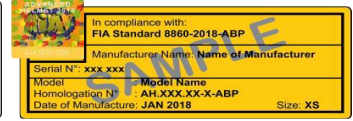

## Toutes épreuves / Alle Veranstaltungen

**FIA 8860-2018 und/et 8860-2018-ABP**  
 Aufkleber: Weiss oder Orange (ABP)  
 Autocollant: Blanc ou orange (ABP)  
 Gültigkeit/Validité: INTERNATIONAL FIA  
 und/et Schweiz/Suisse