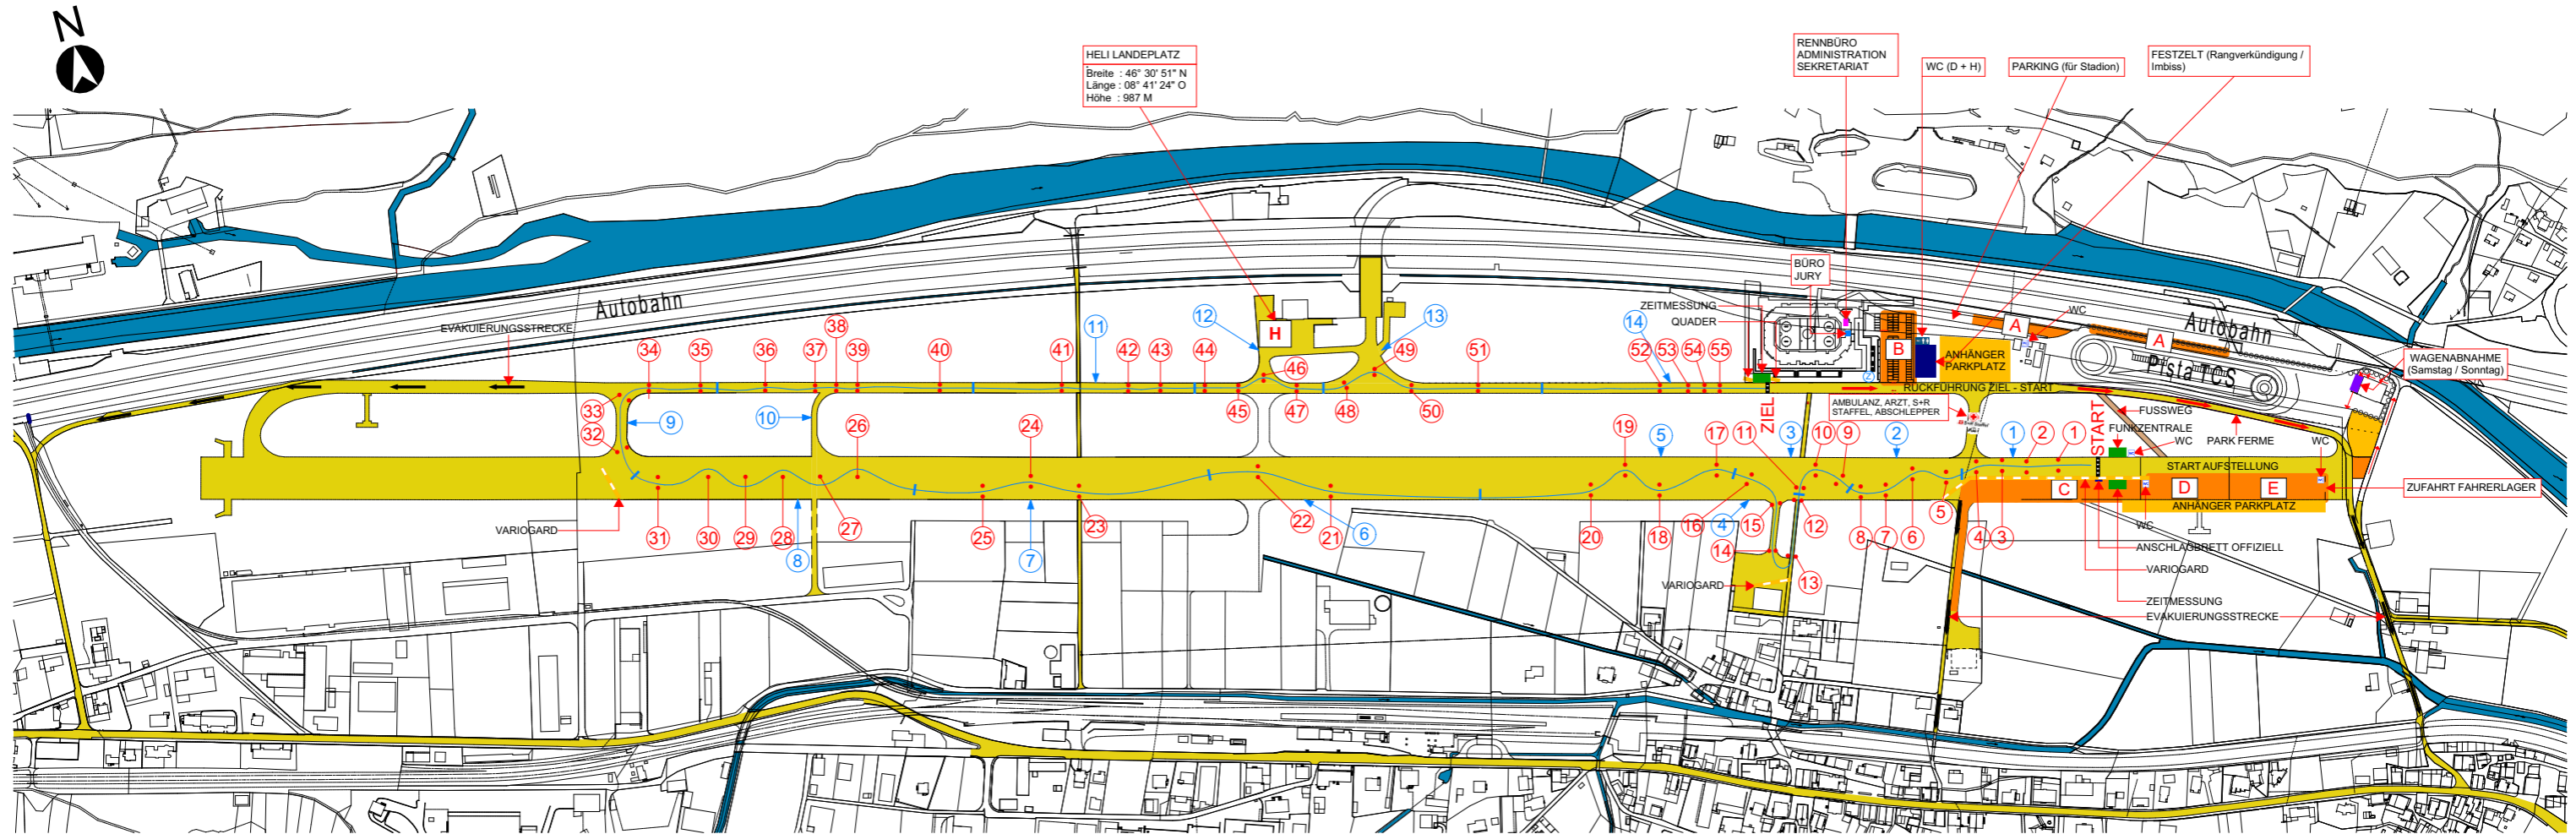

# SCHWEIZER AUTOMOBIL SLALOMMEISTERSCHAFT SLALOM AMBRI

Streckenlänge = 2.73 km

Samstag

Motorsport verbindet

Massstab 1:6000

# SCHWEIZER AUTOMOBIL SLALOMMEISTERSCHAFT SLALOM AMBRI

Streckenlänge = 2.73 km

Sonntag

Motorsport verbindet

Masstab 1:6000