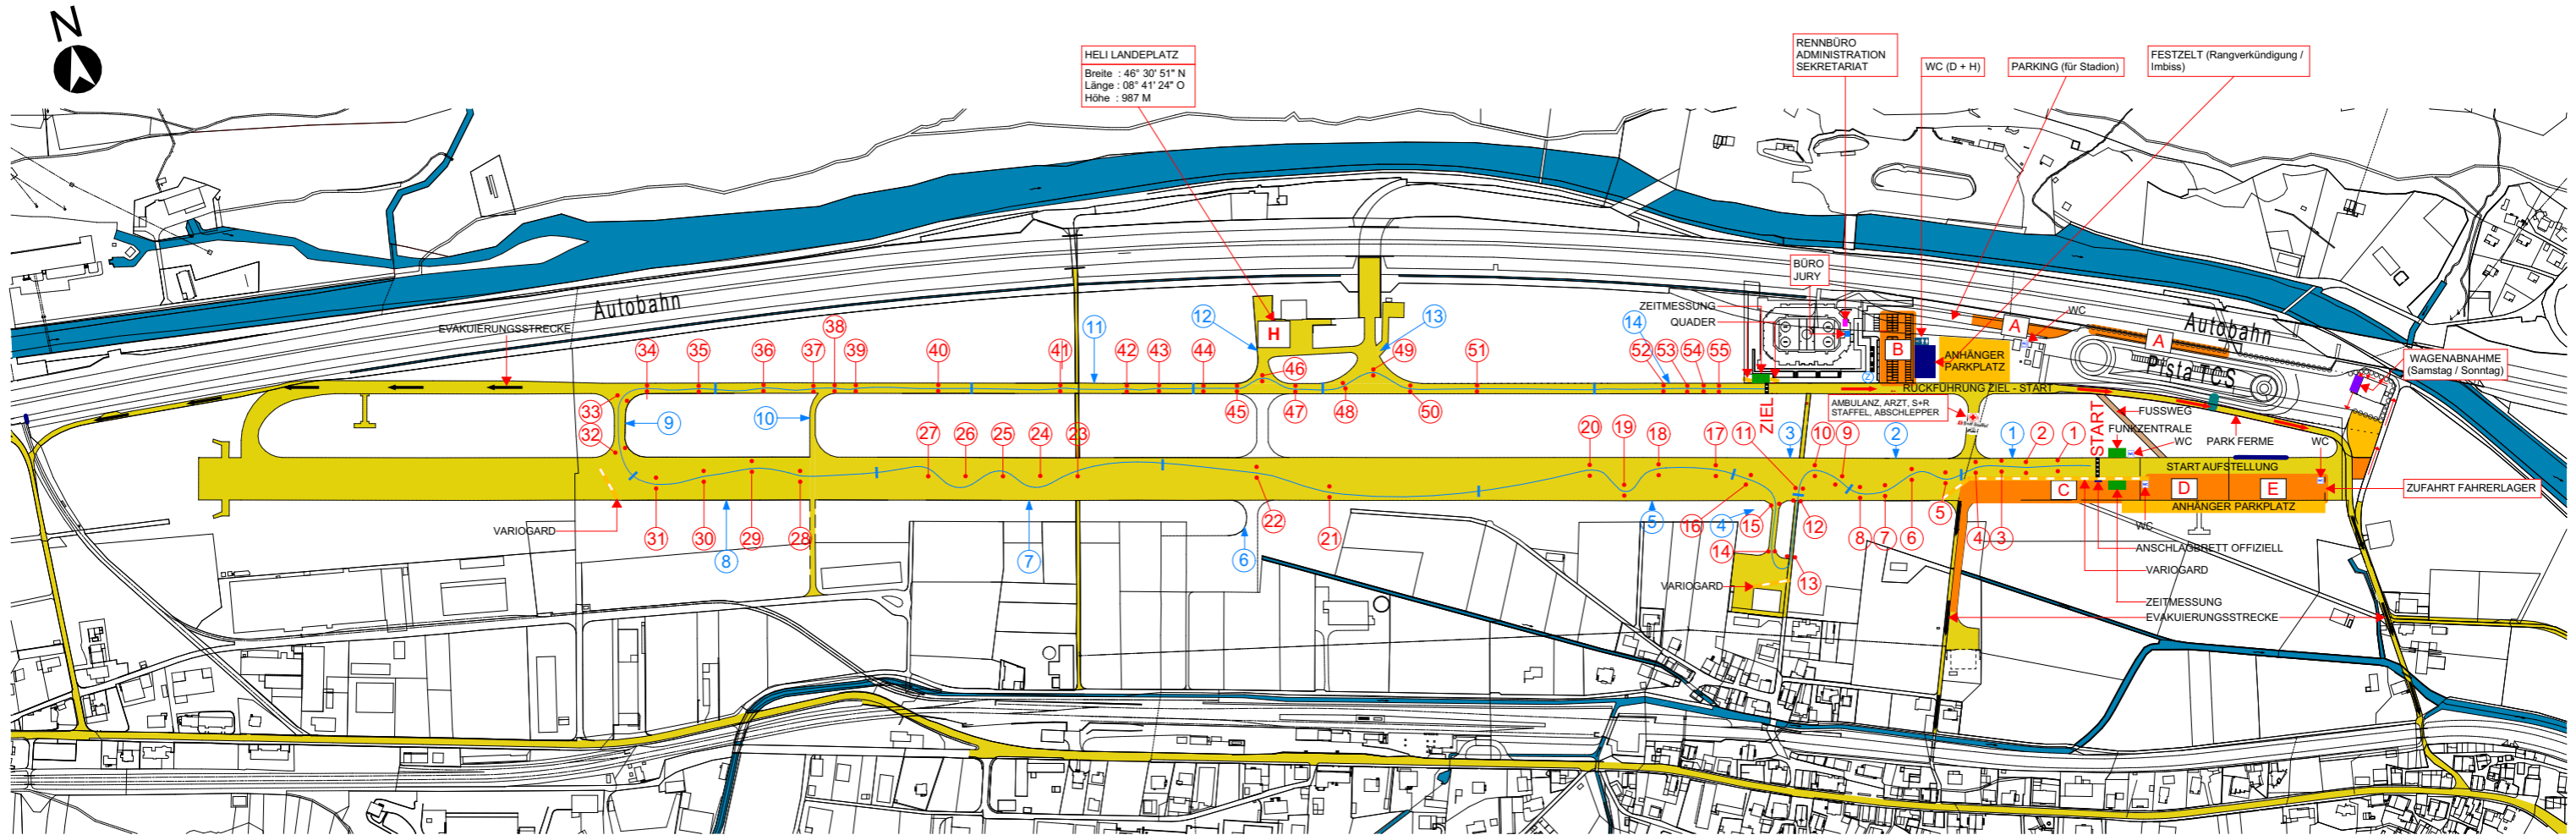

# SCHWEIZER AUTOMOBIL SLALOMMEISTERSCHAFT SLALOM AMBRI

Streckenlänge = 2.73 km

Samstag

Motorsport verbindet

Massstab 1:6000

# SCHWEIZER AUTOMOBIL SLALOMMEISTERSCHAFT SLALOM AMBRI

Streckenlänge = 2.73 km

Sonntag

Motorsport verbindet

Masstab 1:6000